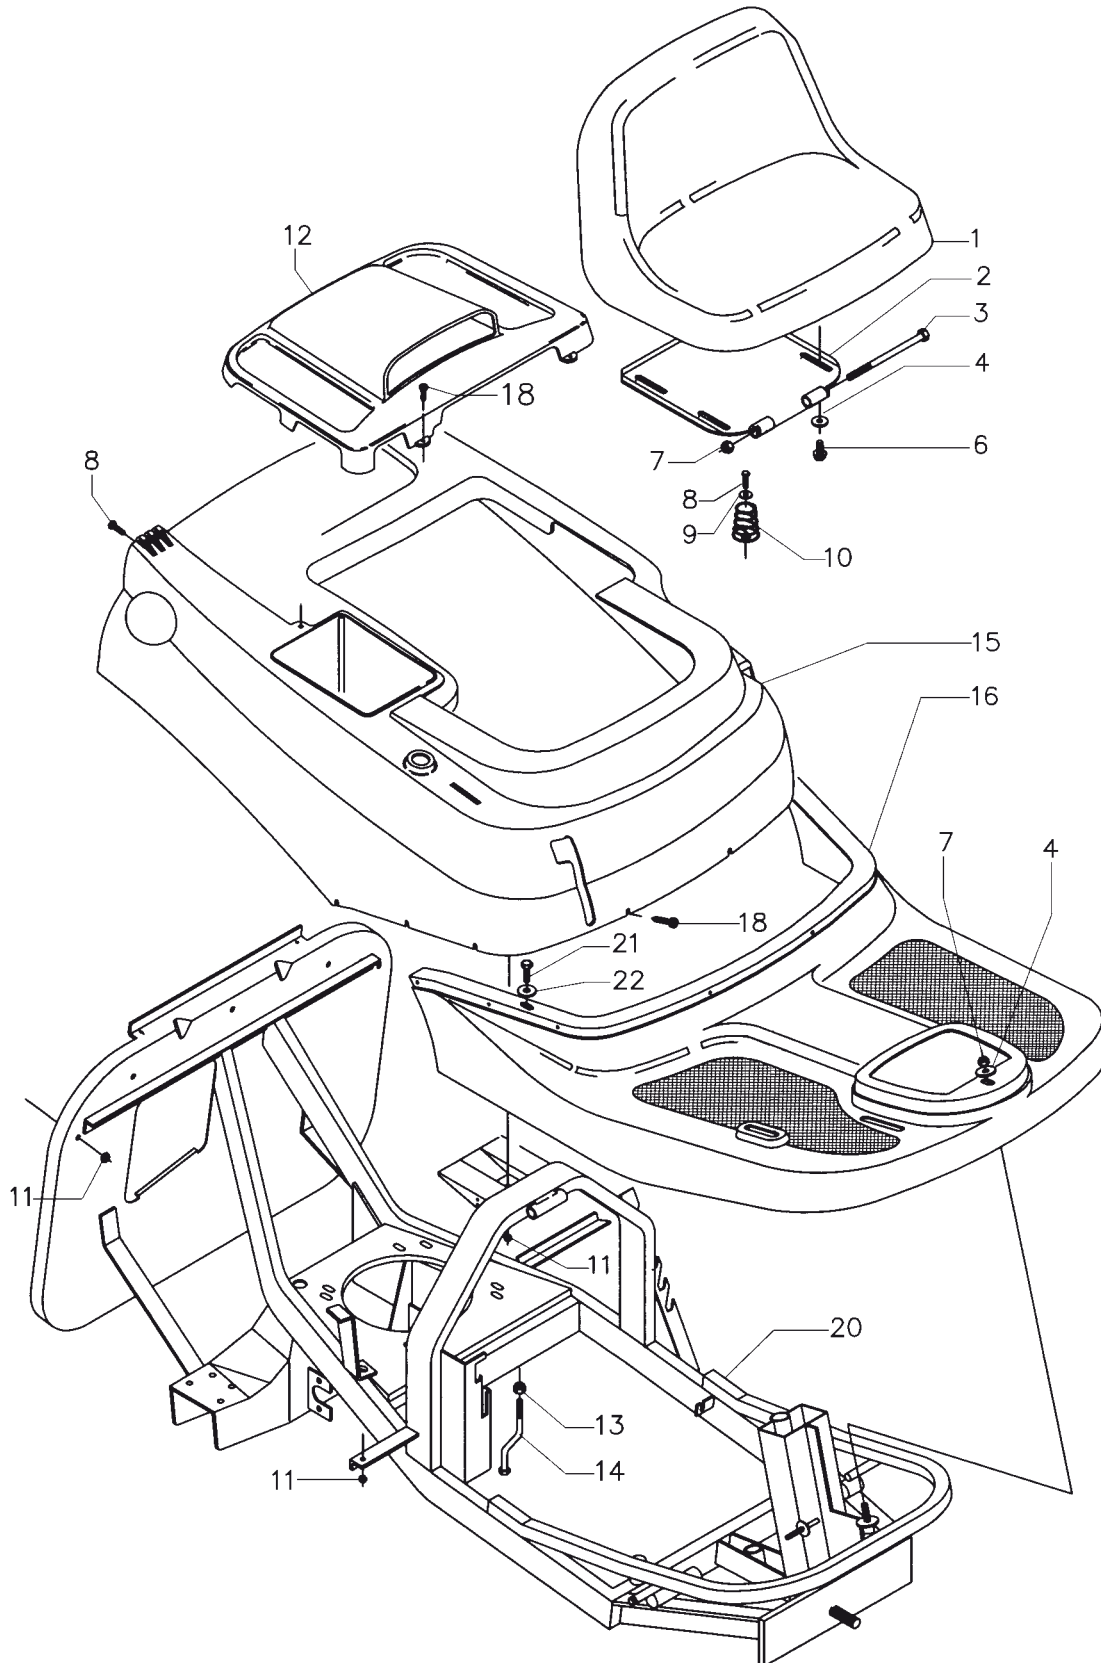

1	34.1005.900
2	34.1005.544
3	86.3085.000
4	84.3708.000
6	86.2494.000
7	81.4588.000
8	86.2097.010
9	84.3619.000
10	34.1005.550
11	81.4548.000
12	34.1005.922
13	81.4574.000
14	34.1005.313
15	34.1005.980
16	34.1005.914
18	86.3988.200
20	34.1005.258
21	86.2160.000
22	84.3622.000