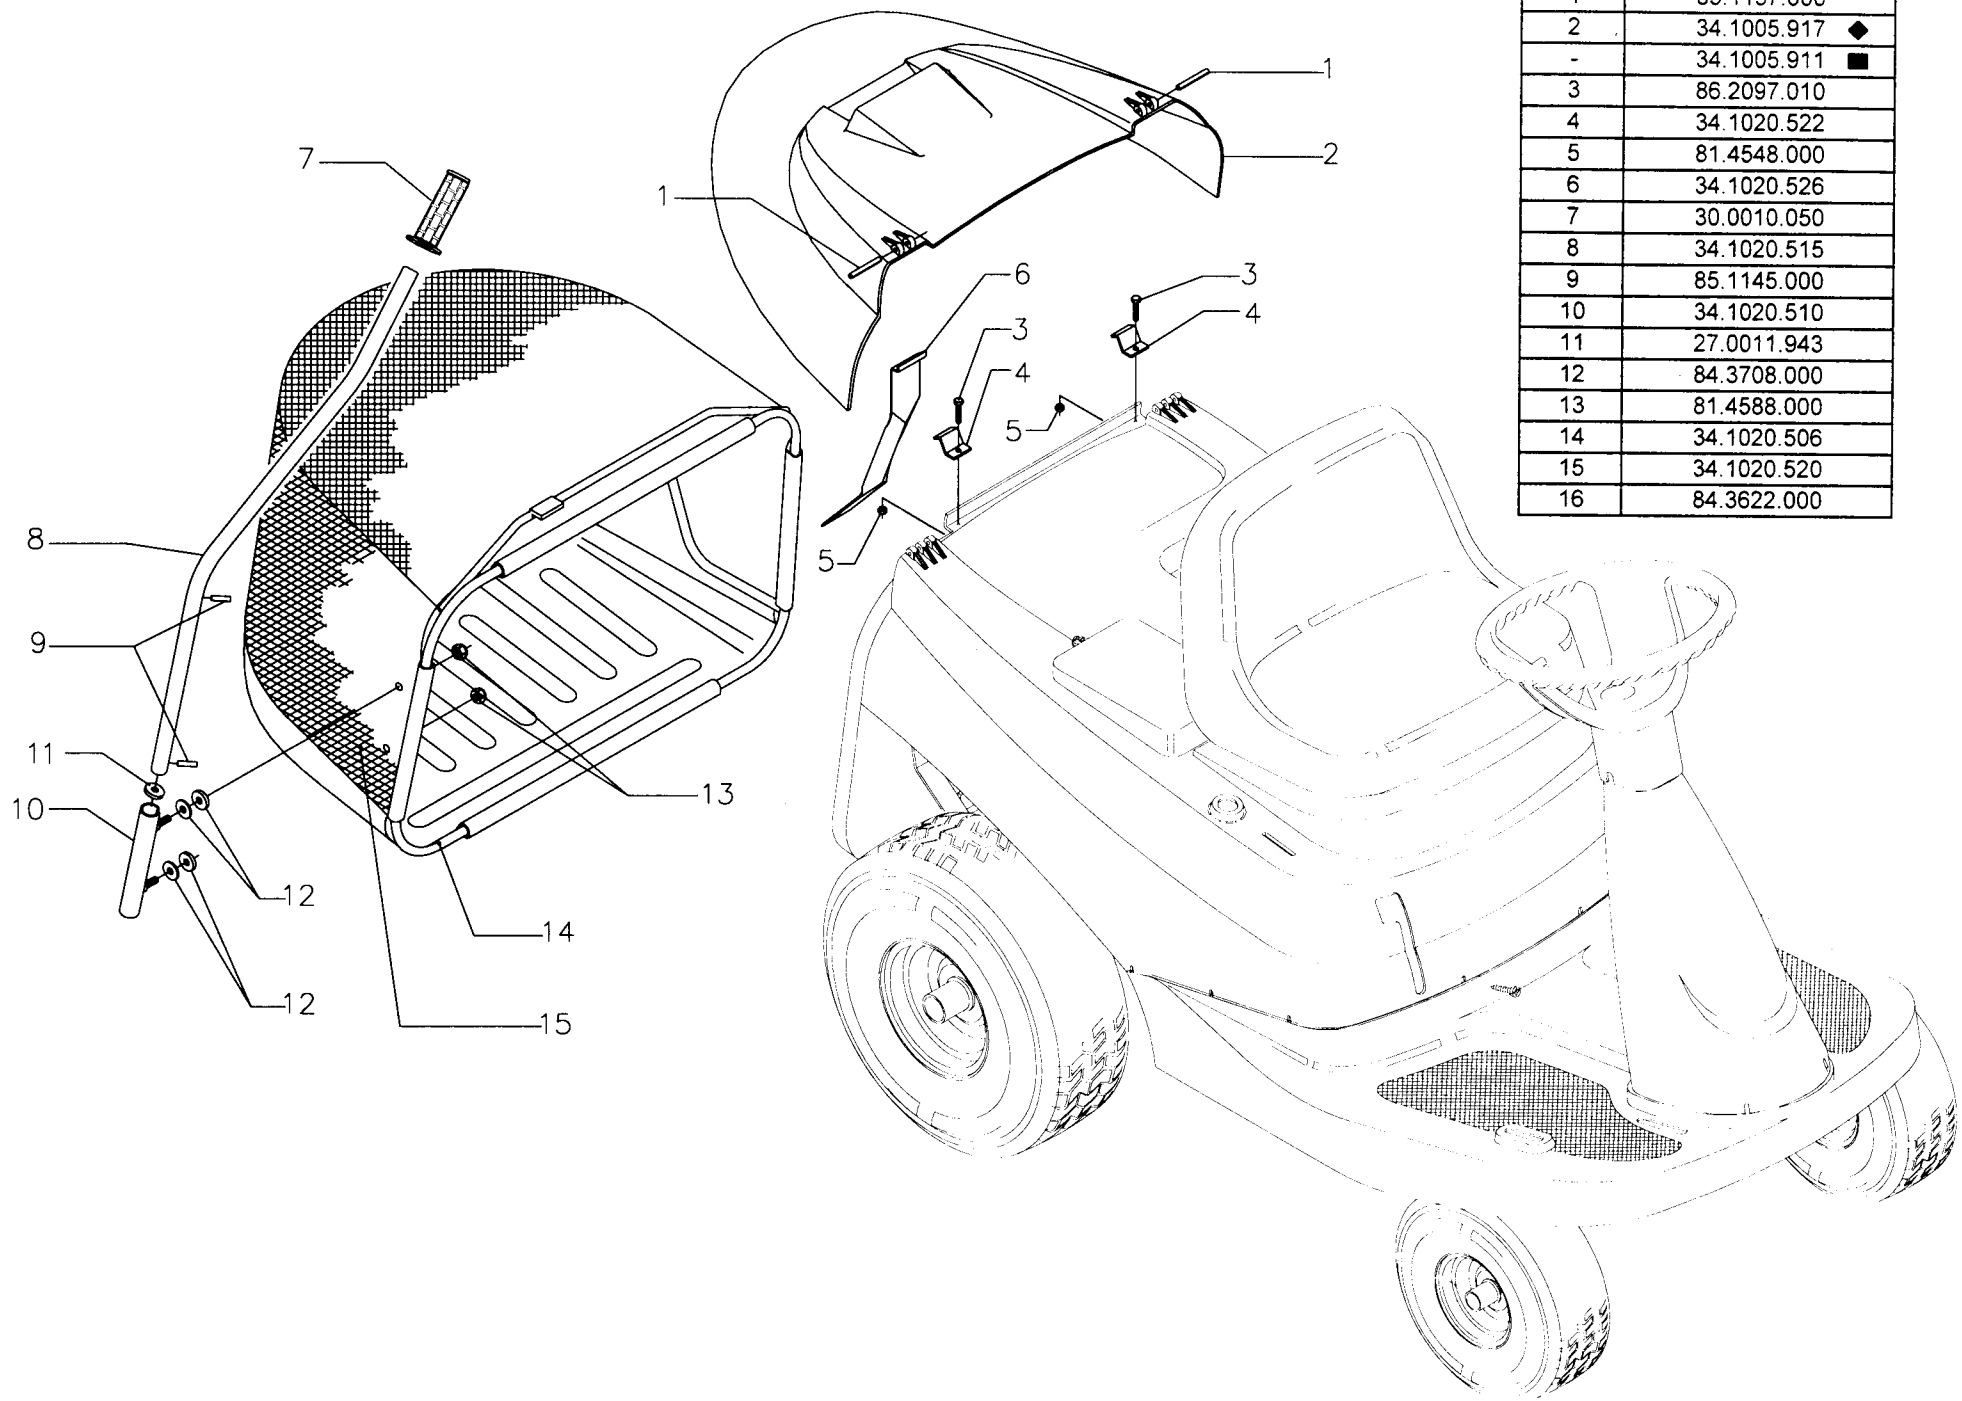

NR.	CODICE
1	85.1137.000
2	34.1005.917 ◆
-	34.1005.911 ■
3	86.2097.010
4	34.1020.522
5	81.4548.000
6	34.1020.526
7	30.0010.050
8	34.1020.515
9	85.1145.000
10	34.1020.510
11	27.0011.943
12	84.3708.000
13	81.4588.000
14	34.1020.506
15	34.1020.520
16	84.3622.000

◆ ROSSO
ROUGE
RED
ROT

■ VERDE
VERT
GREEN
GRÜN