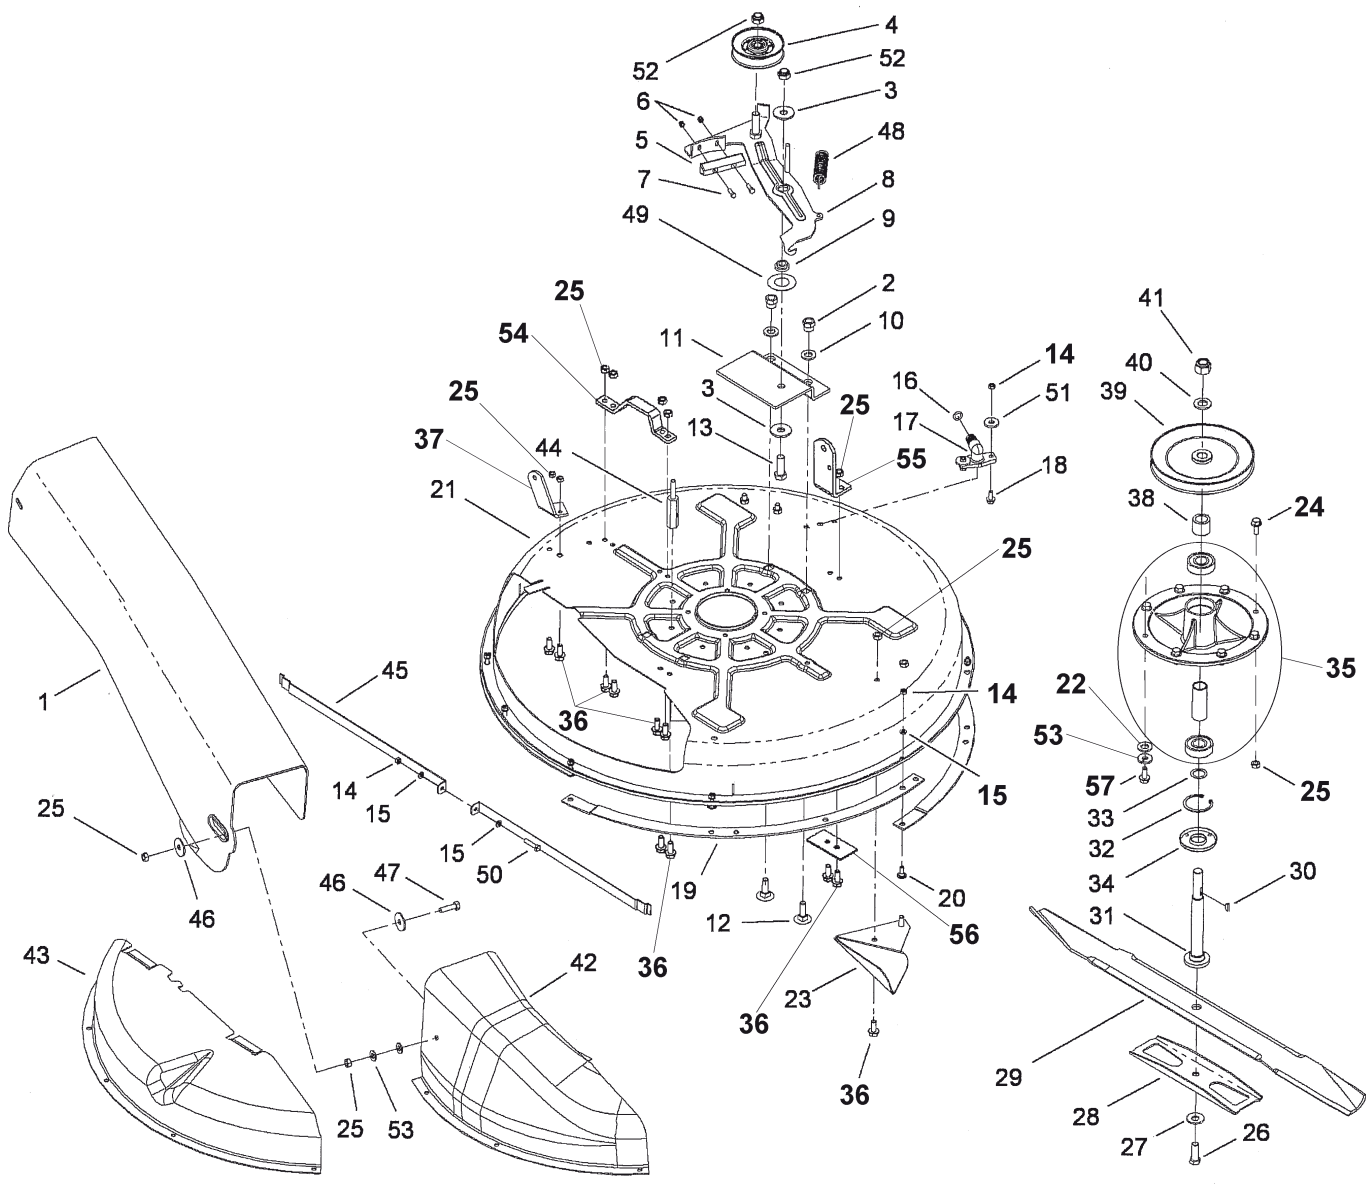

1	34.1020.900	20	86.2308.000	39	34.0020.109
2	81.4703.000	21	34.1020.630	40	84.3994.000
3	84.3884.000	22	84.3667.010	41	81.4794.000
4	34.0020.111	23	34.1020.604	42	34.1020.609
5	34.1020.370	24	86.2690.000	43	34.1020.614
6	81.4530.080	25	81.4588.000	44	34.1020.605
7	86.1931.010	26	86.2439.090	45	34.1020.646
8	34.1020.363	27	84.6000.301	46	84.3713.000
9	34.1020.365	28	34.1020.143	47	86.2724.000
10	84.3901.050	29	32.1020.139	48	34.1020.369
11	34.1020.103	30	26.0050.202	49	34.1020.366
12	86.3745.000	31	34.1020.621	50	86.2314.050
13	86.3750.001	32	80.1342.000	51	84.3619.000
14	81.4548.000	33	27.0011.943	52	81.4702.000
15	84.3605.010	34	34.1020.620	53	84.3685.000
16	80.3058.000	35	34.1020.618	54	34.1020.552
17	34.1020.910	36	86.2556.000	55	34.1020.578
18	86.2120.000	37	34.1020.550	56	34.1020.577
19	34.1020.608	38	34.1020.628	57	86.2741.000