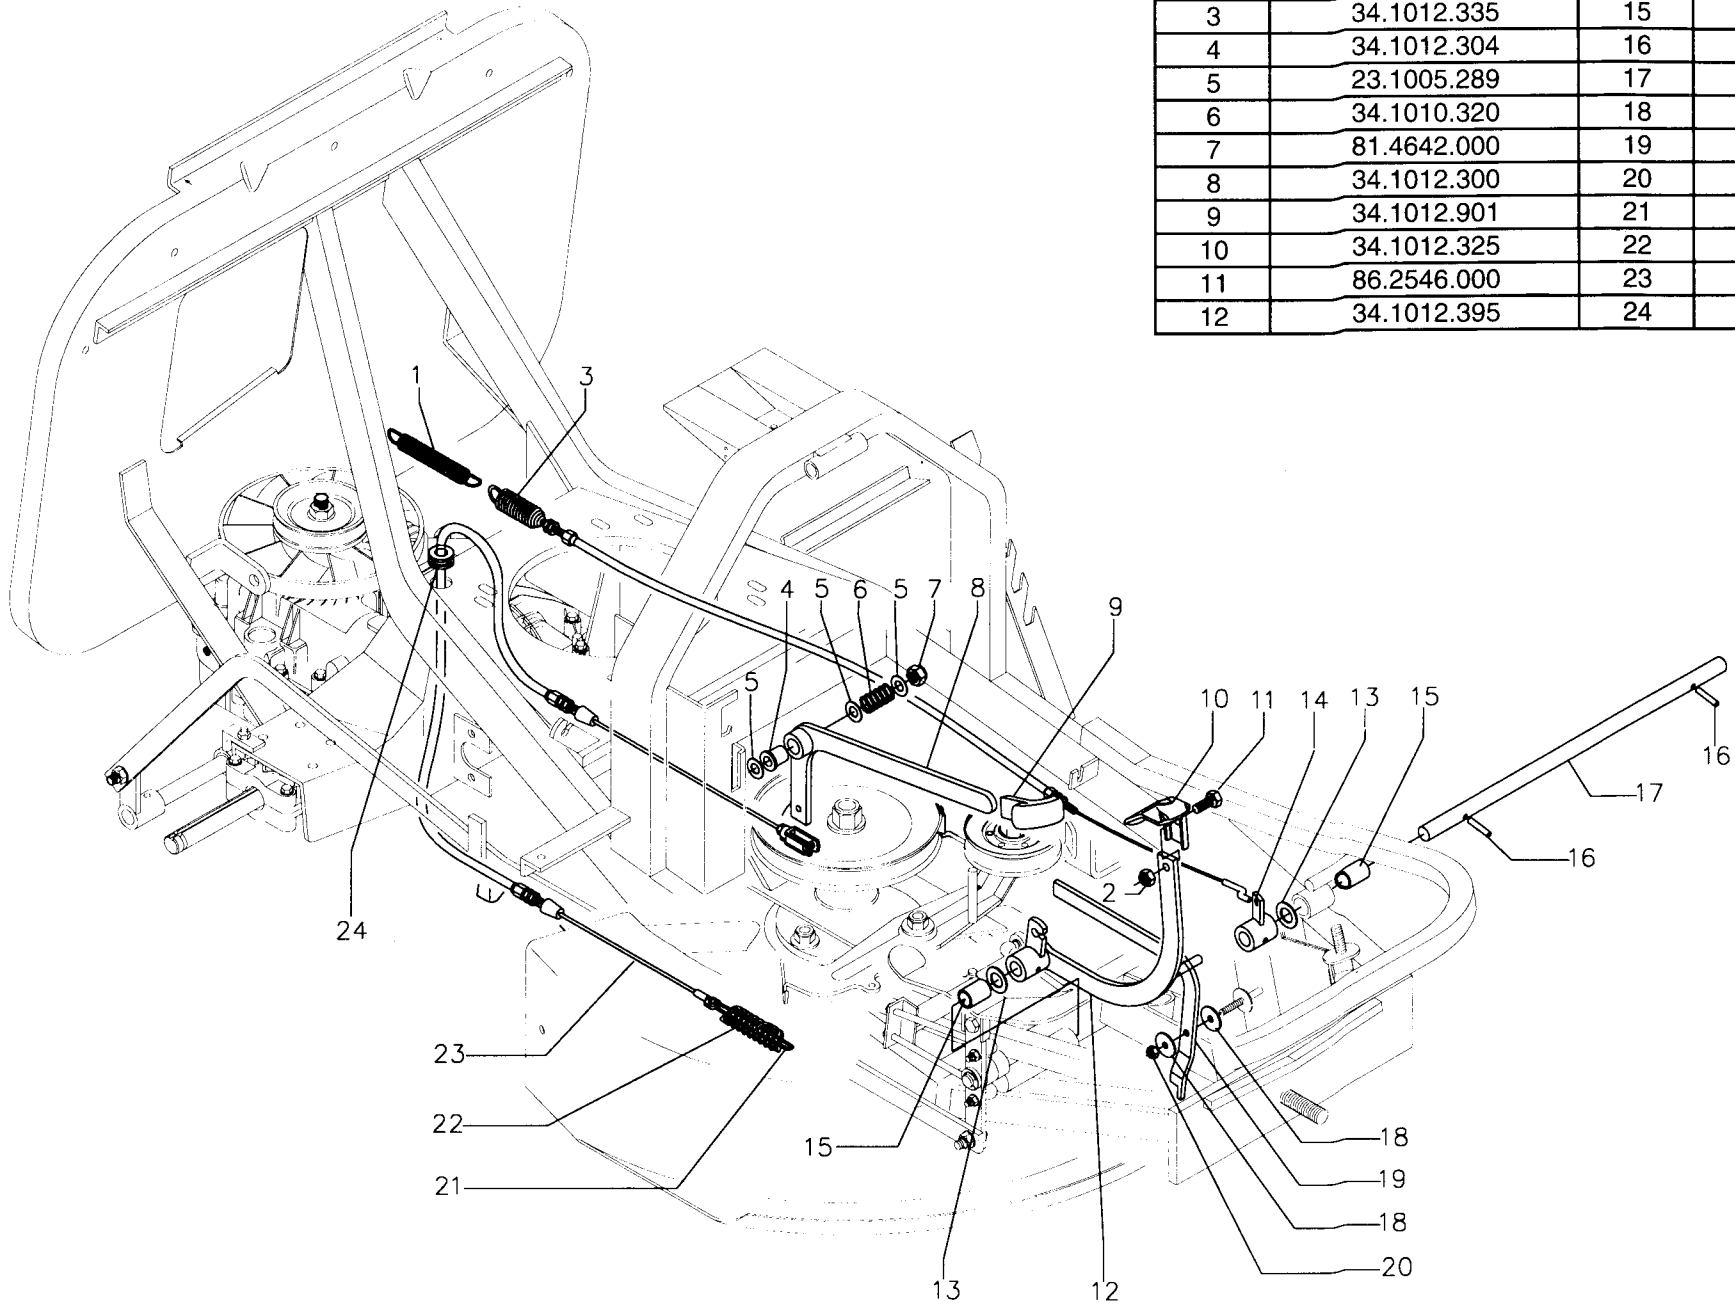

NR.	CODICE	NR.	CODICE
1	34.1012.340	13	32.1005.321
2	81.4588.000	14	34.1012.332
3	34.1012.335	15	34.1012.360
4	34.1012.304	16	85.1190.010
5	23.1005.289	17	34.1012.330
6	34.1010.320	18	84.3622.000
7	81.4642.000	19	34.1012.342
8	34.1012.300	20	81.4548.000
9	34.1012.901	21	34.1012.309
10	34.1012.325	22	34.1012.308
11	86.2546.000	23	34.1012.310
12	34.1012.395	24	22.0010.910