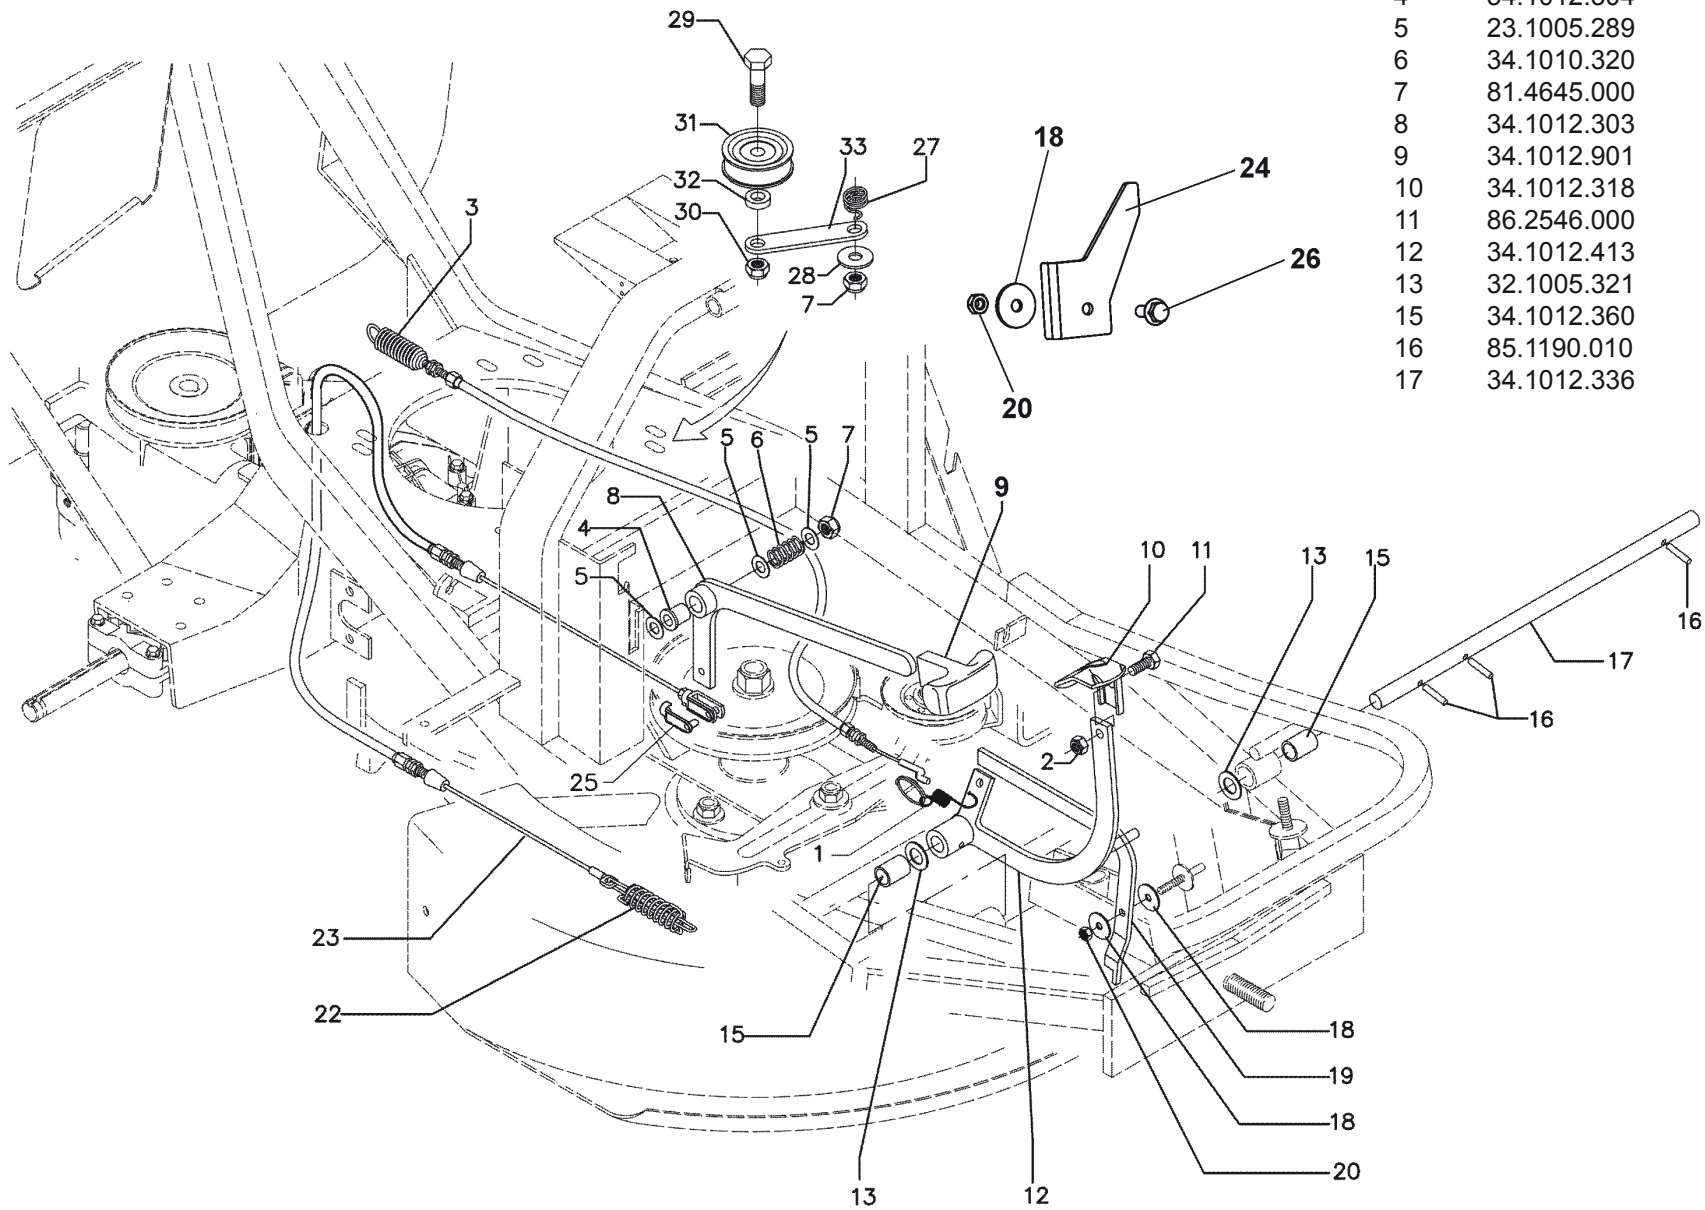

1	34.1012.436	18	84.3622.000
2	81.4588.000	19	34.1012.342
3	34.1012.355	20	81.4548.000
4	34.1012.304	21	34.1012.309
5	23.1005.289	22	34.1012.307
6	34.1010.320	23	34.1012.310
7	81.4645.000	24	34.1005.517
8	34.1012.303	25	80.7021.000
9	34.1012.901	26	86.2120.000
10	34.1012.318	27	34.1012.433
11	86.2546.000	28	84.3818.000
12	34.1012.413	29	86.3946.070
13	32.1005.321	30	81.4703.000
15	34.1012.360	31	34.1012.500
16	85.1190.010	32	33.0020.124
17	34.1012.336	33	34.1012.430