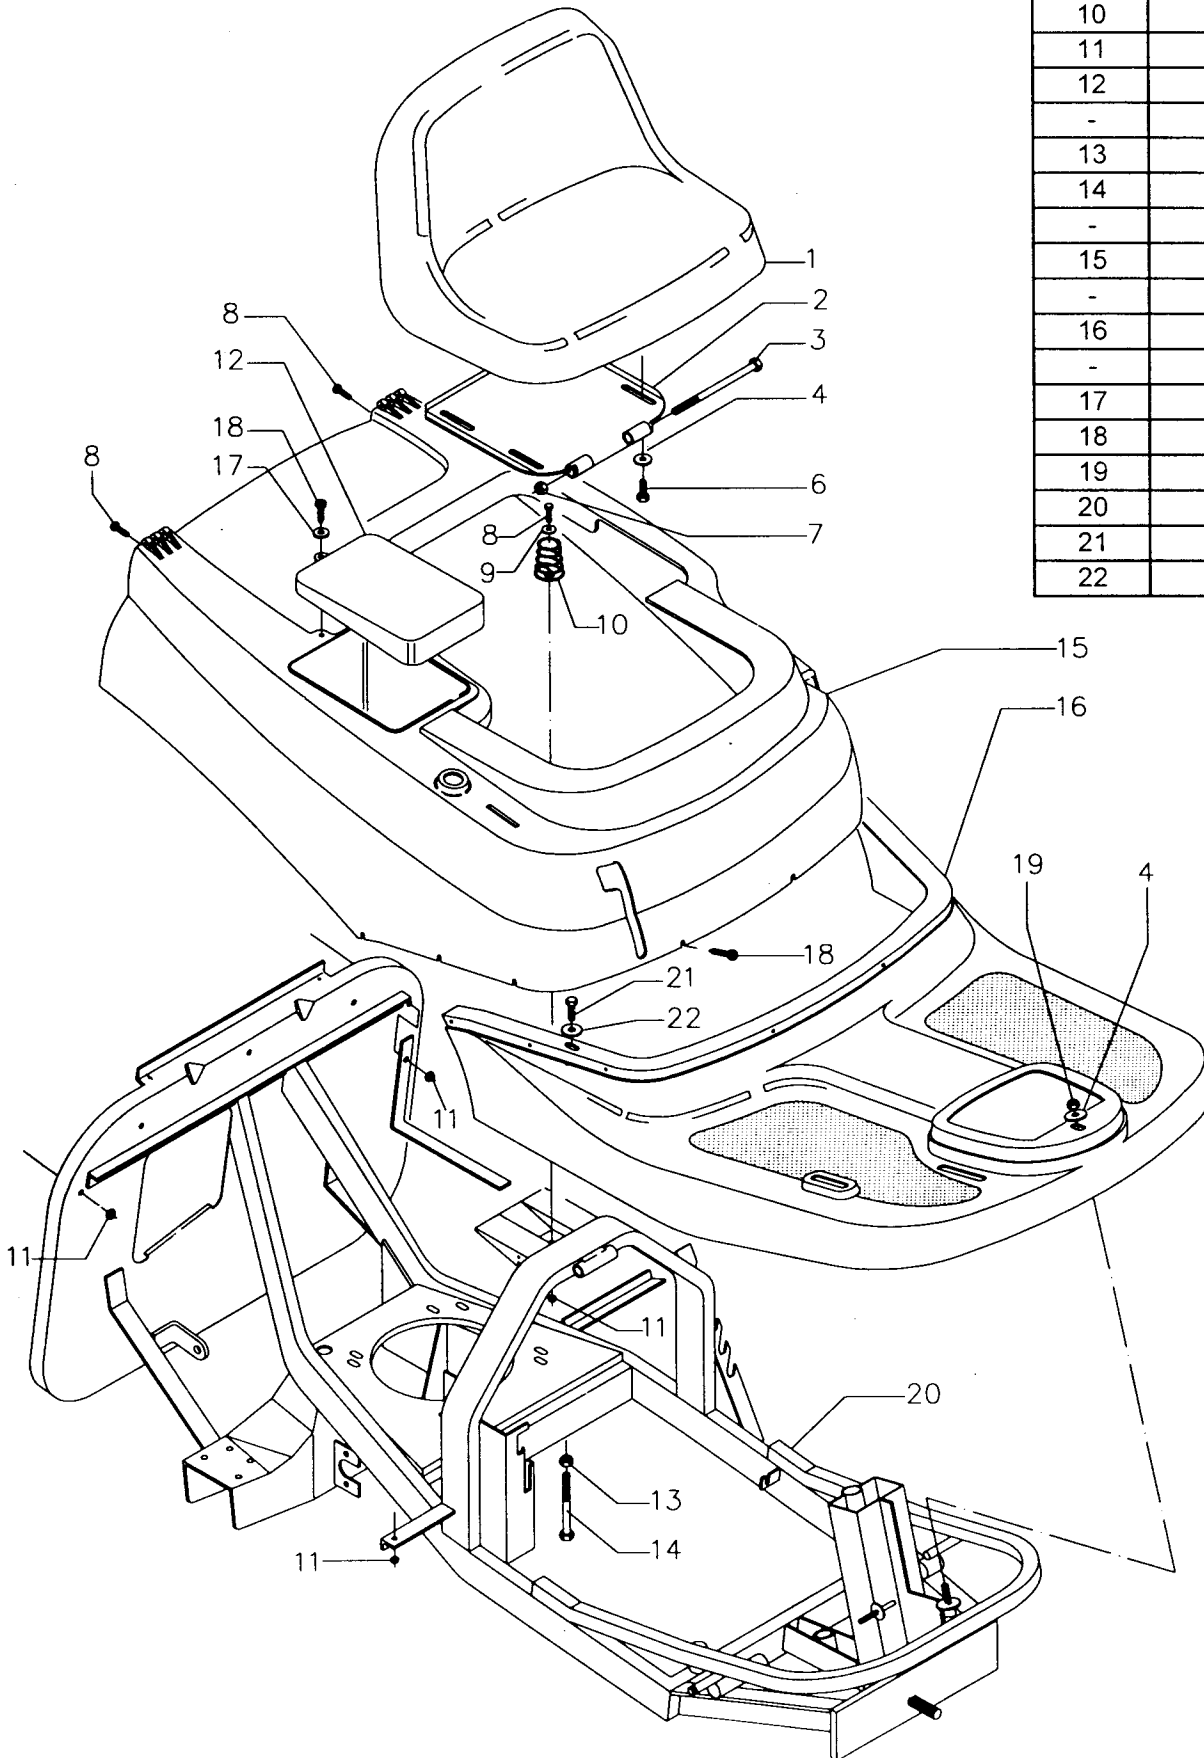

Rider “Slalom” & “Slalom 76”

CATALOGO PARTI DI RICAMBIO
CATALOGUE PIECES DÉTACHÉES
SPARE PARTS LIST
ERSATZTEILLISTE

NR.	CODICE
1	34.1005.900
2	34.1005.544
3	86.3085.000
4	84.3708.000
6	86.2494.000
7	81.4588.000
8	86.2097.010
9	84.3619.000
10	34.1005.550
11	81.4548.000
12	34.1005.918 ◆
-	34.1005.913 ■
13	81.4574.000
14	86.3051.030
-	34.1005.313 ●
15	34.1005.915 ◆
-	34.1005.910 ■
16	34.1005.903 ▲
-	34.1005.914 ◆
17	84.3543.000
18	86.3988.200
19	81.4588.000
20	34.1005.252
21	86.2160.000
22	84.3622.000