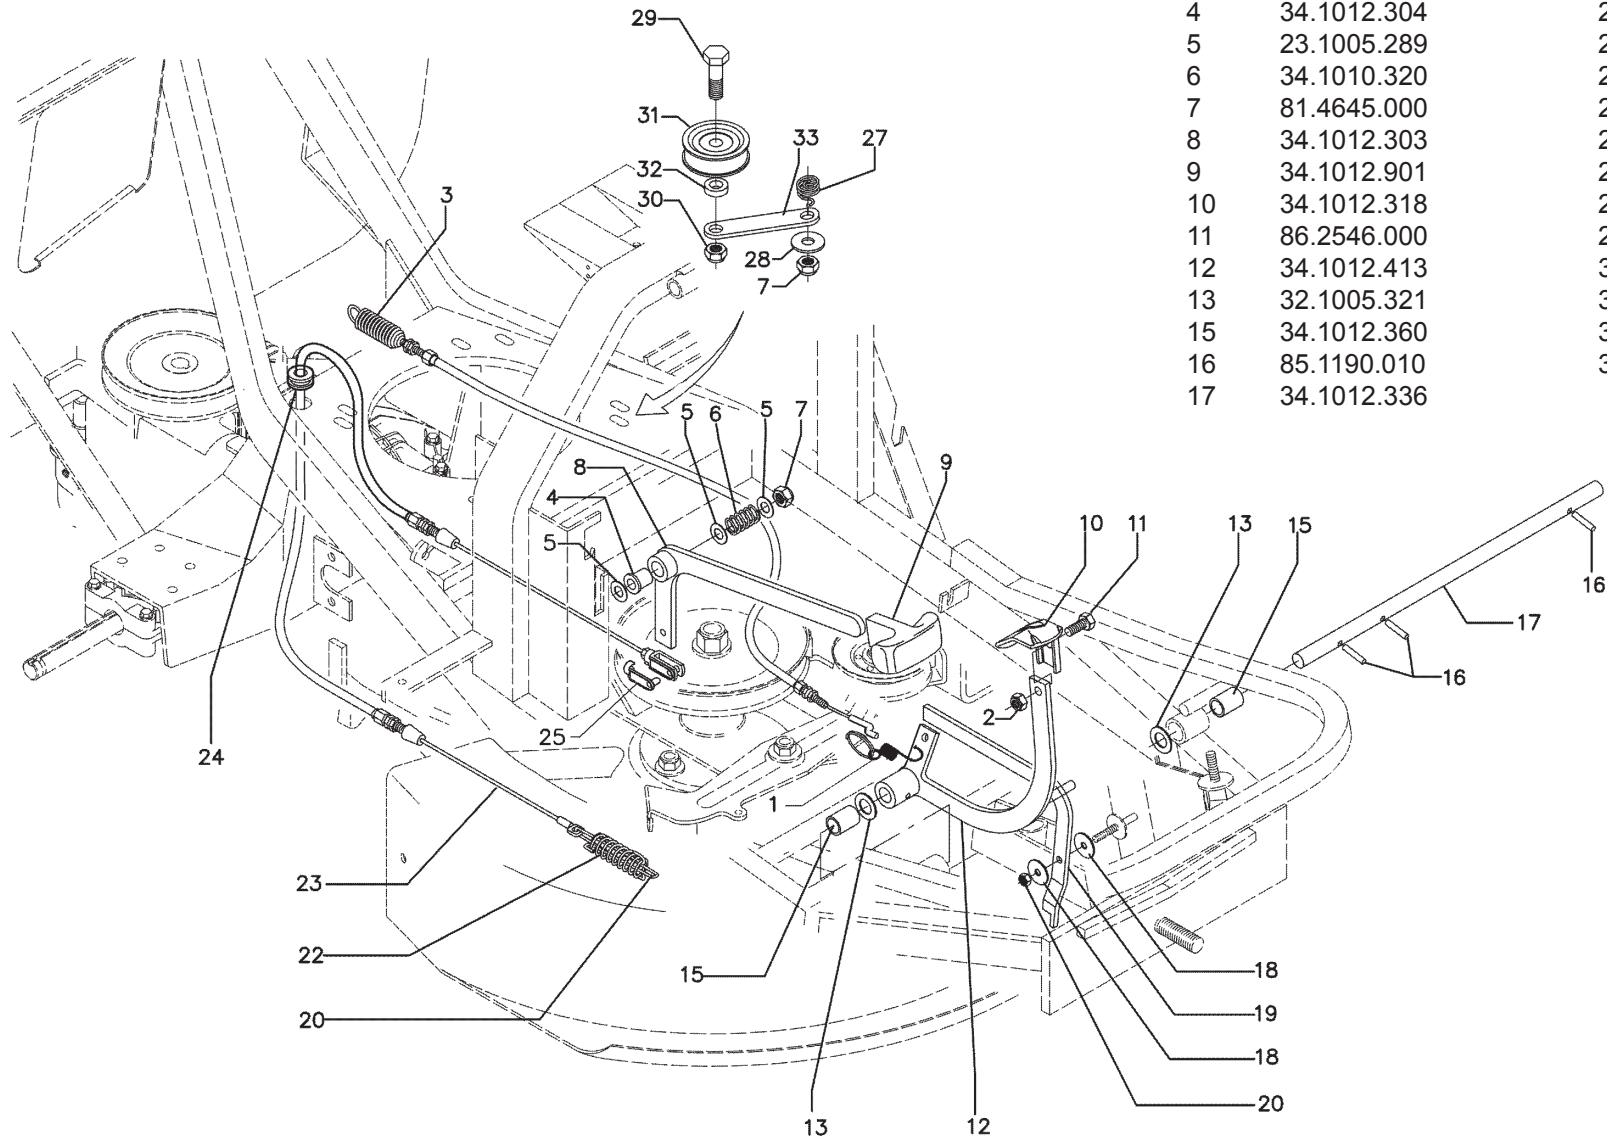

1	34.1012.436	18	84.3622.000
2	81.4588.000	19	34.1012.342
3	34.1012.355	20	81.4548.000
4	34.1012.304	21	34.1012.309
5	23.1005.289	22	34.1012.307
6	34.1010.320	23	34.1012.310
7	81.4645.000	24	22.0010.910
8	34.1012.303	25	80.7021.000
9	34.1012.901	27	34.1012.433
10	34.1012.318	28	84.3818.000
11	86.2546.000	29	86.3946.070
12	34.1012.413	30	81.4703.000
13	32.1005.321	31	34.1012.500
15	34.1012.360	32	33.0020.124
16	85.1190.010	33	34.1012.430
17	34.1012.336