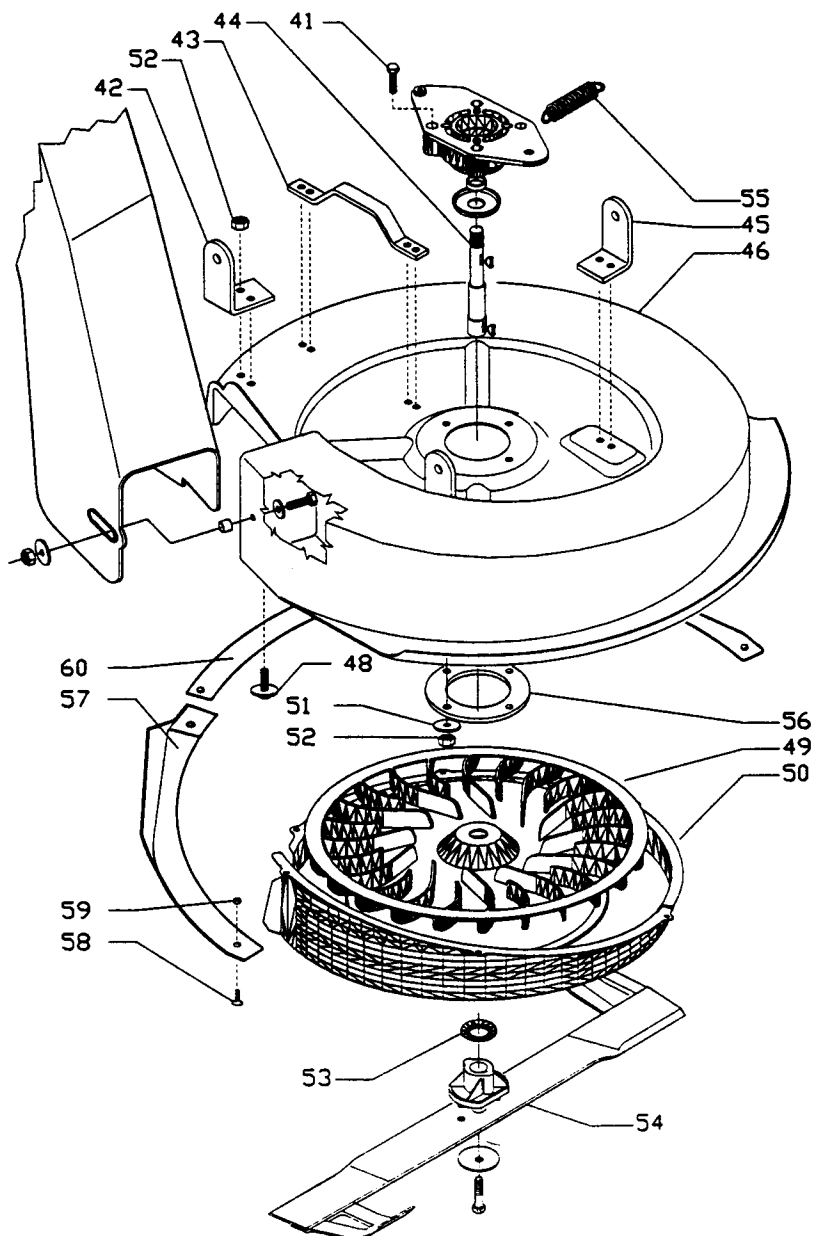

NR.	CODICE	NR.	CODICE	NR.	CODICE
1	81.4703.000	14	81.2648.000	27	34.0020.120
2	34.0020.111	15	34.1020.352	28	34.1020.130
3	81.4530.080	16	86.2952.000	29	84.6000.300
4	34.1020.370	17	81.4580.000	30	86.2439.000
5	86.1931.000	18	34.1020.060	31	86.2097.010
6	34.1020.360	19	81.4588.000	32	84.3619.000
7	34.1020.366	20	34.1020.353	33	81.4548.000
8	84.3884.000	21	23.0330.209	34	34.1020.900
9	34.1020.369	22	34.1020.350	35	86.2741.000
10	81.4794.000	23	26.0050.202	36	84.3713.000
11	84.3994.000	24	34.1020.500	37	34.1020.530
12	34.0020.109	25	34.1020.355	38	84.3685.000
13	32.1005.217	26	86.2845.000	39	34.1020.365
				40	86.3750.000

Mod. SLALOM '76

NR.	CODICE
41	86.2845.000
42	34.1020.550
43	34.1020.552
44	34.1020.350
45	34.1020.548
46	34.1020.540
48	86.2685.000
49	34.1020.544
50	34.1020.546
51	84.3685.000
52	81.4588.000
53	84.6000.150
54	34.1020.135
55	34.1020.368
56	34.1020.355
57	34.1020.558
58	86.1930.000
59	81.4530.080
60	34.1020.575