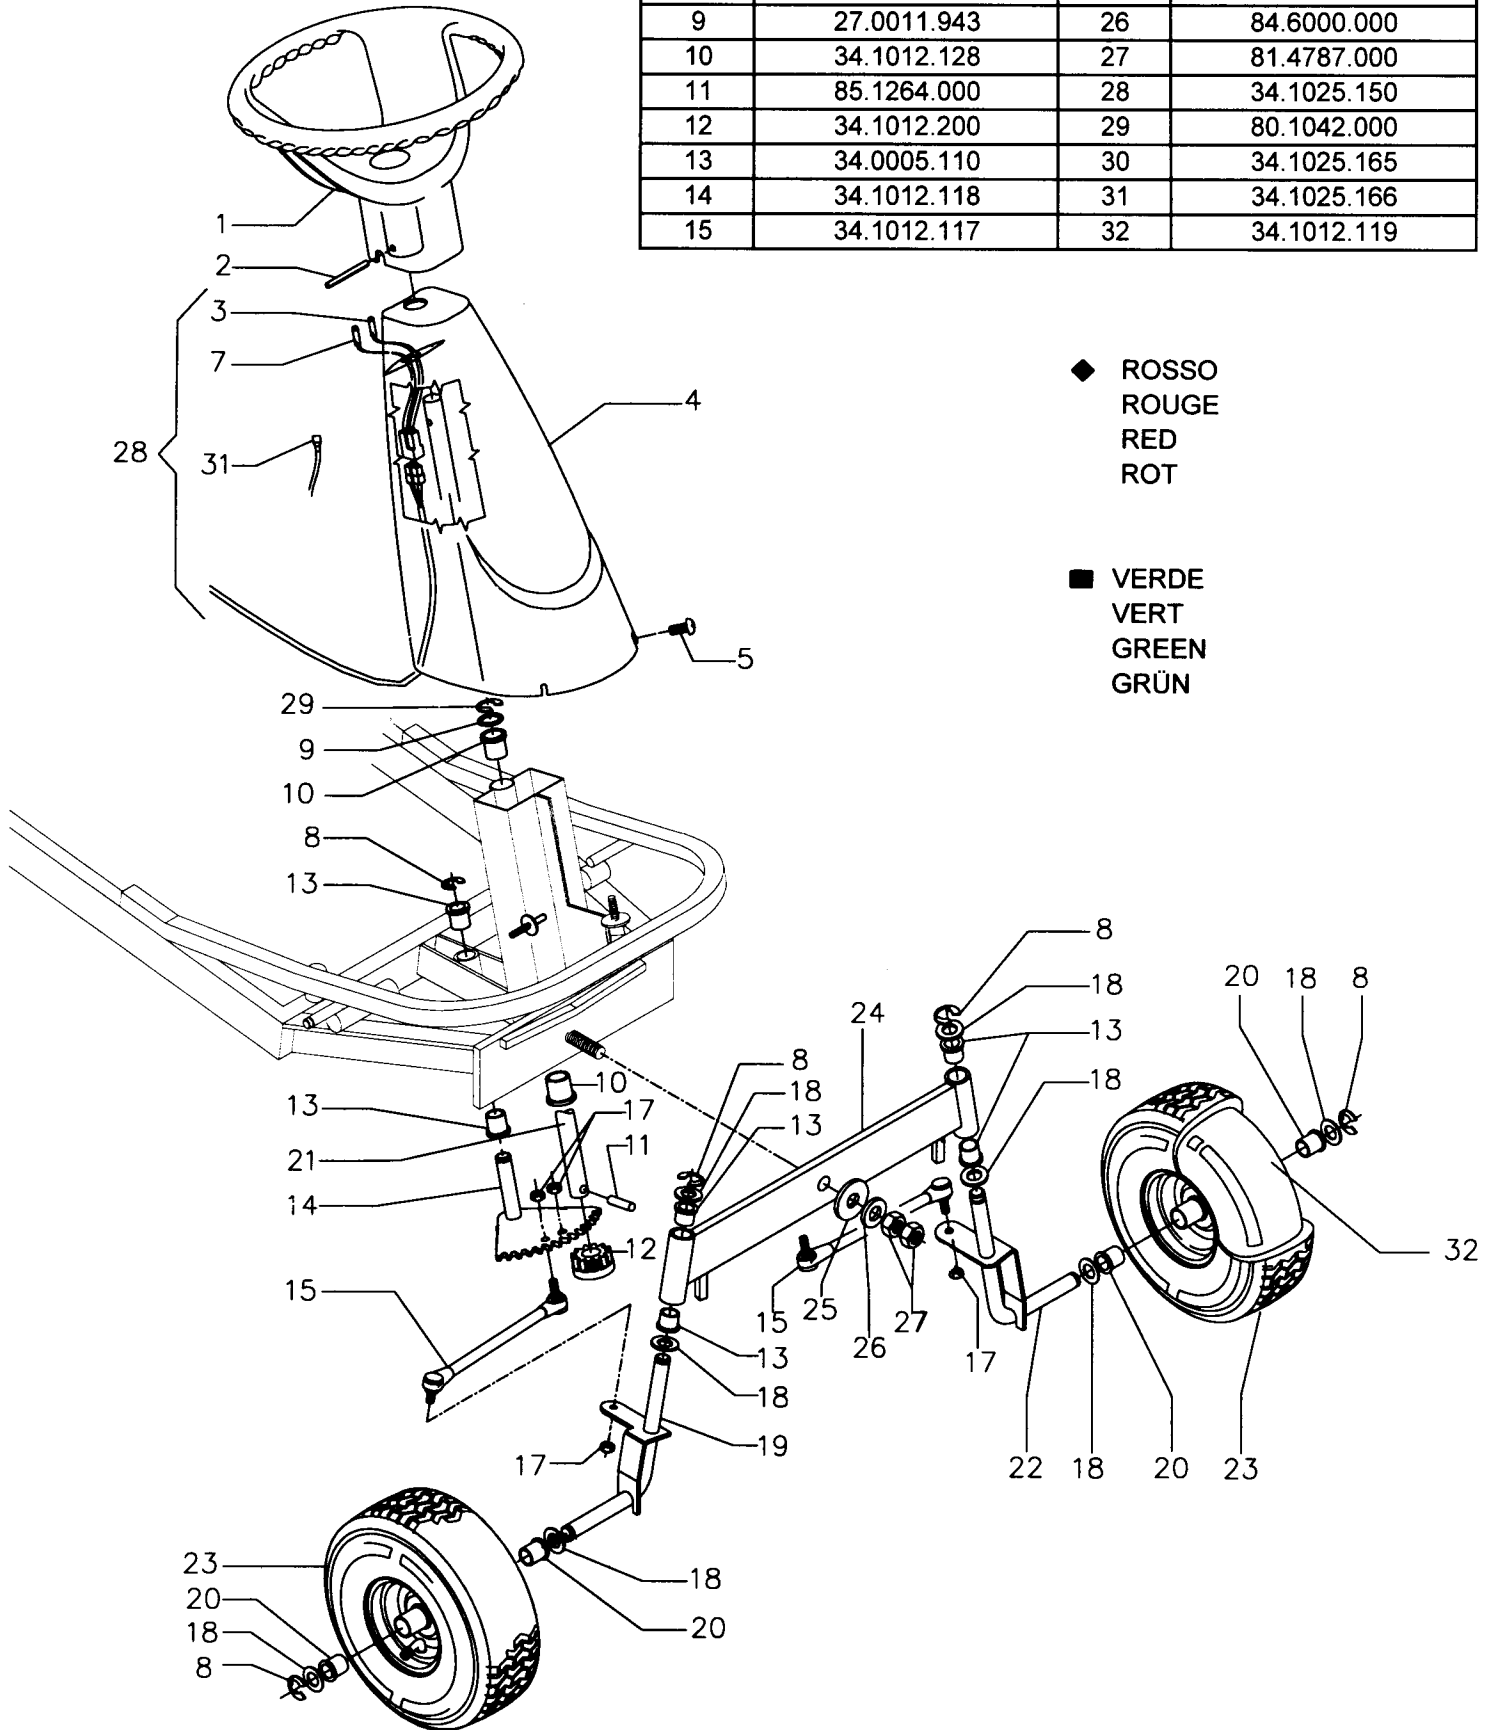

NR.	CODICE	NR.	CODICE
1	34.1012.900	17	81.4588.000
2	85.1380.000	18	84.3994.000
3	34.1025.164	19	34.1012.109
4	34.1005.916 ◆	20	34.1012.130
-	34.1005.912 ■	21	34.1012.124
5	86.3988.200	22	34.1012.110
6	84.3543.000	23	34.1012.114
7	34.1025.163	24	34.1012.105
8	80.1040.060	25	84.4084.500
9	27.0011.943	26	84.6000.000
10	34.1012.128	27	81.4787.000
11	85.1264.000	28	34.1025.150
12	34.1012.200	29	80.1042.000
13	34.0005.110	30	34.1025.165
14	34.1012.118	31	34.1025.166
15	34.1012.117	32	34.1012.119