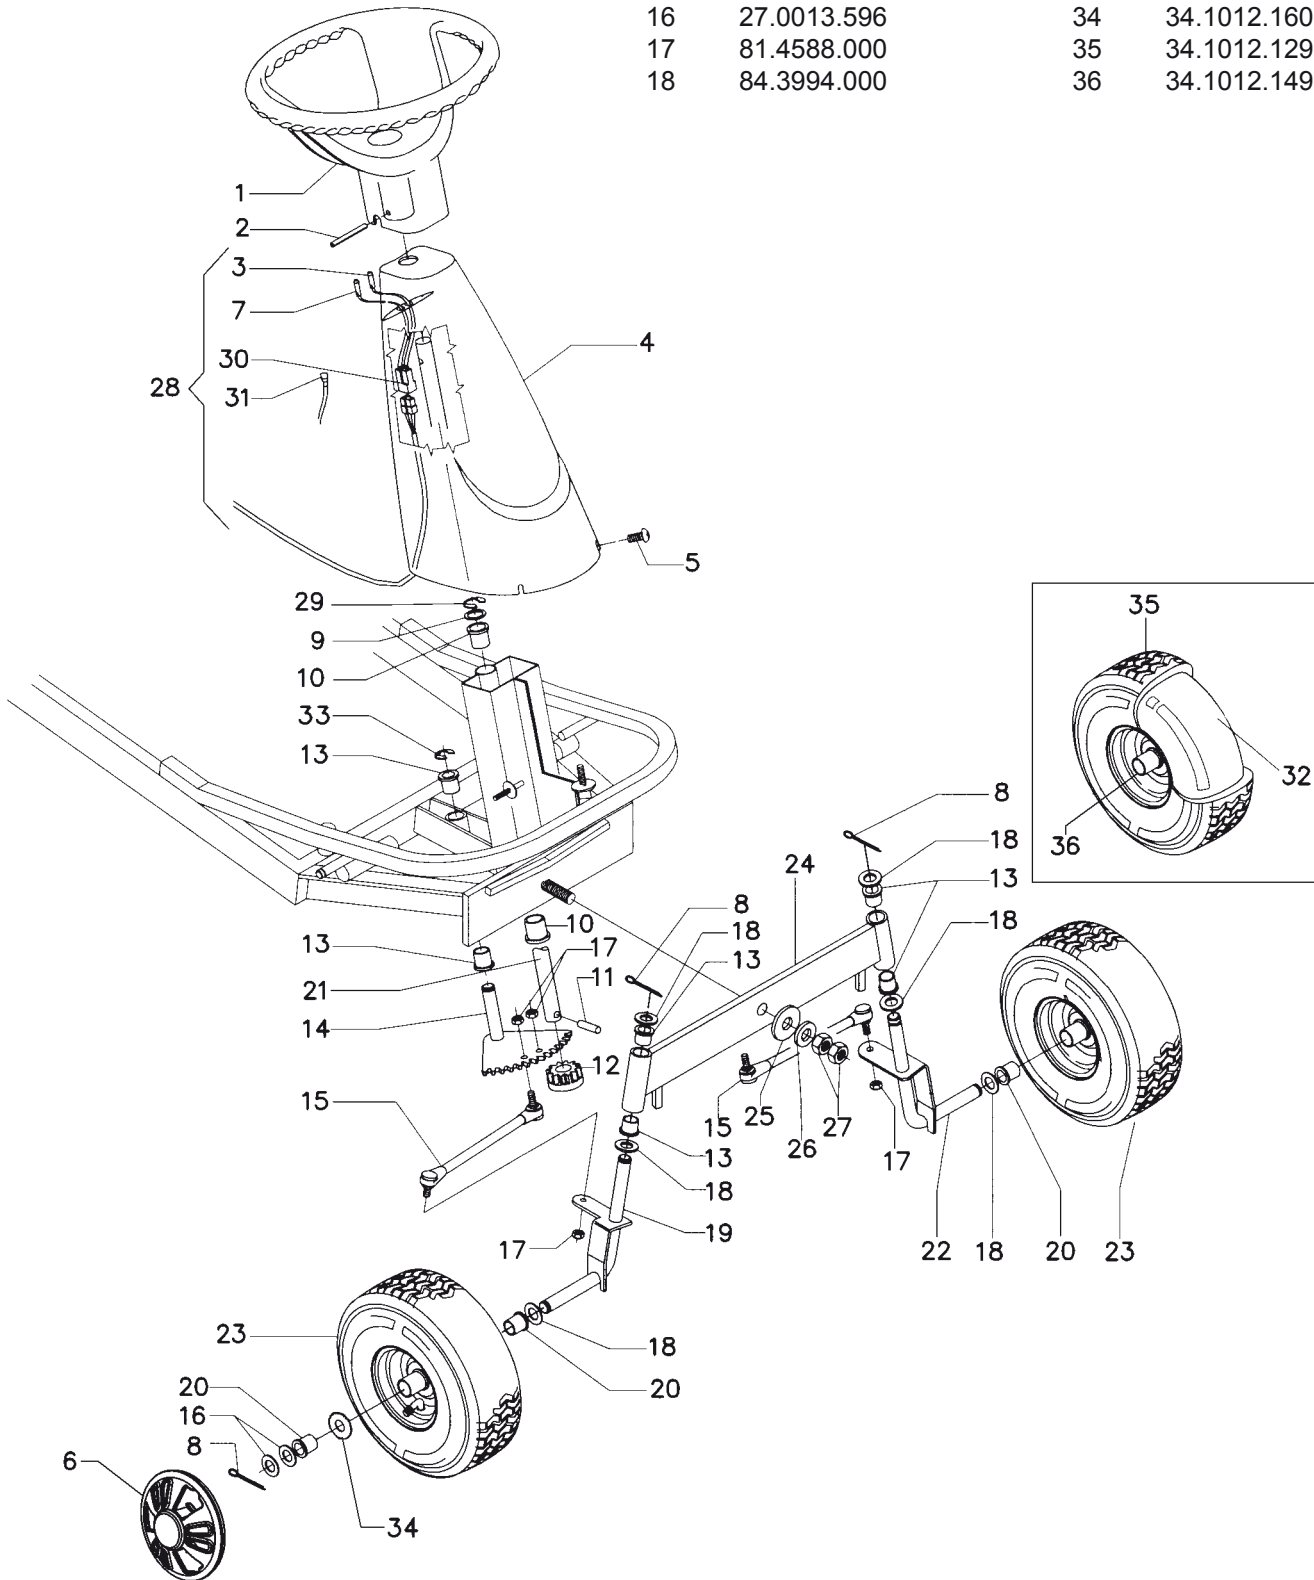

1	34.1012.900	19	34.1012.135
2	85.1380.000	20	34.1012.131
3	34.1025.164	21	34.1012.124
4	34.1005.916	22	34.1012.136
5	86.3988.200	23	34.1012.127
6	34.1005.990	24	34.1012.106
7	34.1025.163	25	84.4084.500
8	85.1700.000	26	84.6000.000
9	27.0011.943	27	81.4787.000
10	34.1012.128	28	34.1025.187
11	85.1264.000	29	80.1042.000
12	34.1012.200	30	34.1025.165
13	34.0005.110	31	34.1025.166
14	34.1012.118	32	34.1012.119
15	34.1012.138	33	80.1040.060
16	27.0013.596	34	34.1012.160
17	81.4588.000	35	34.1012.129
18	84.3994.000	36	34.1012.149