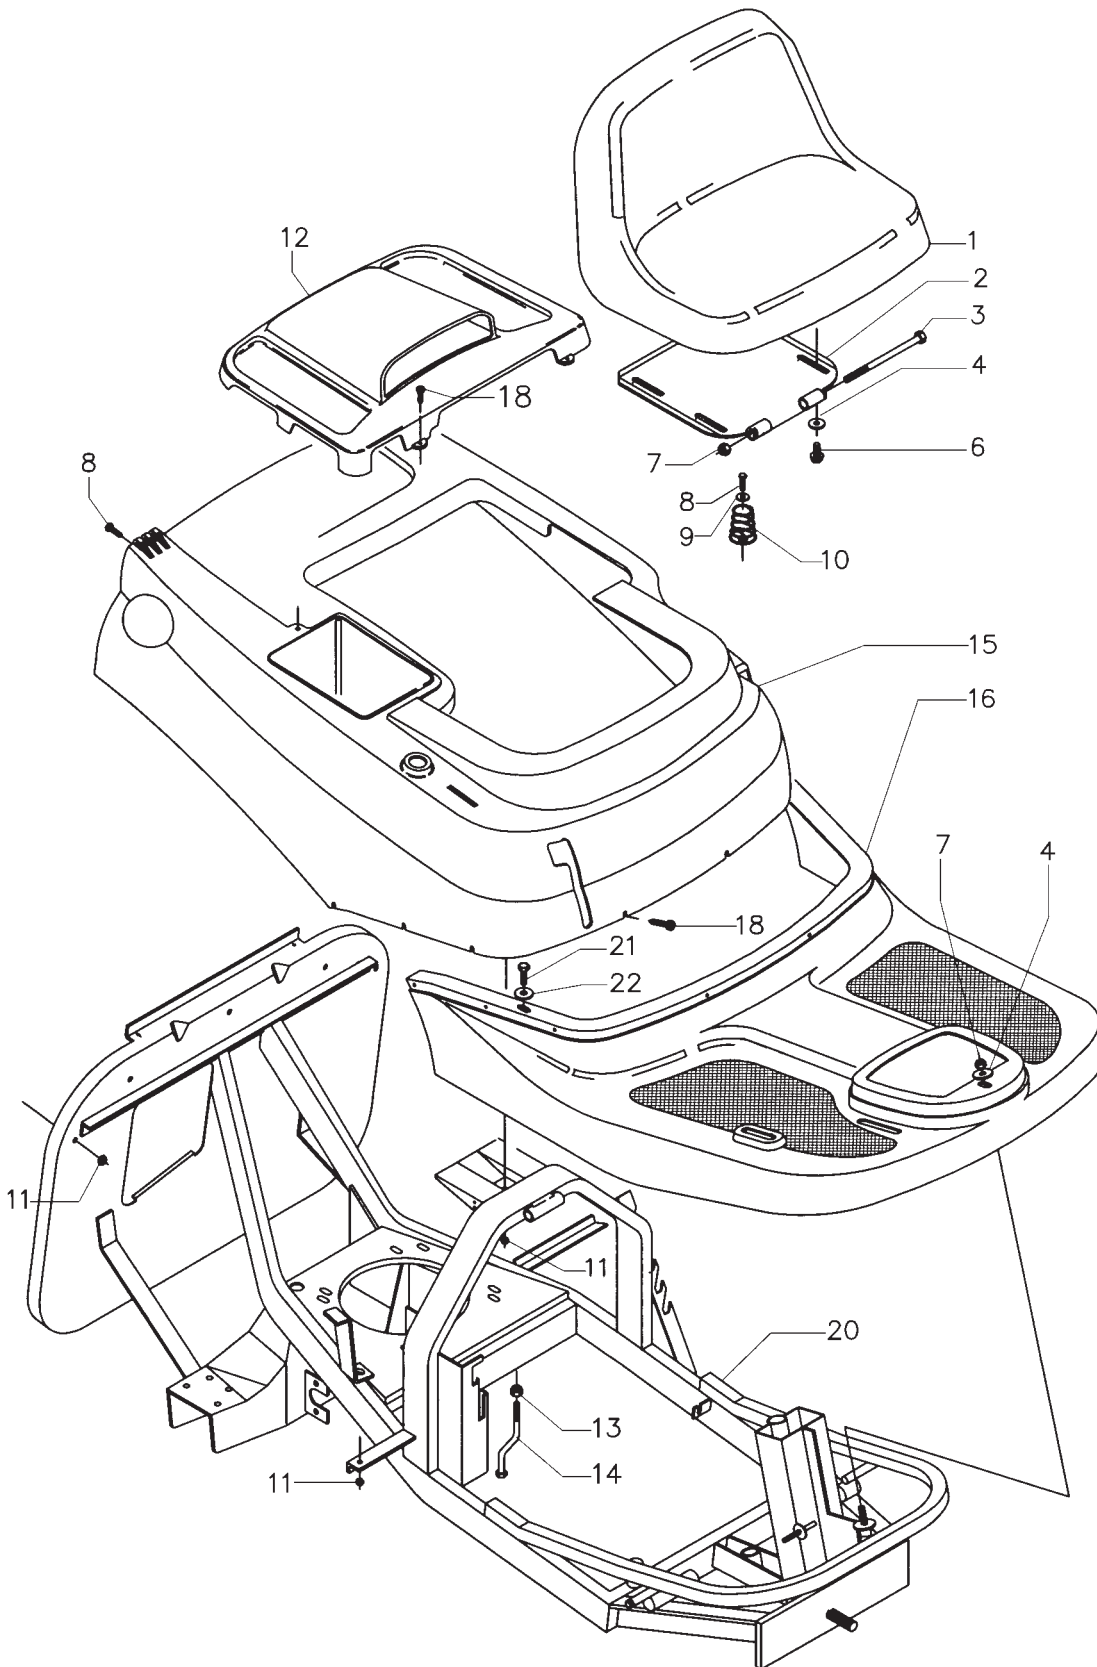

● SLALOM 76

Rider

Slalom & Slalom 76

Catalogo parti di ricambio
Catalogue pieces détachées
Spare parts list
Ersatzteilliste

1	34.1005.900
2	34.1005.544
3	86.3085.000
4	84.3708.000
6	86.2494.000
7	81.4588.000
8	86.2097.010
9	84.3619.000
10	34.1005.550
11	81.4548.000
12	34.1005.922
13	81.4574.000
14	34.1005.313
15	34.1005.980
16	34.1005.914
18	86.3988.200
20	34.1005.258
21	86.2160.000
22	84.3622.000