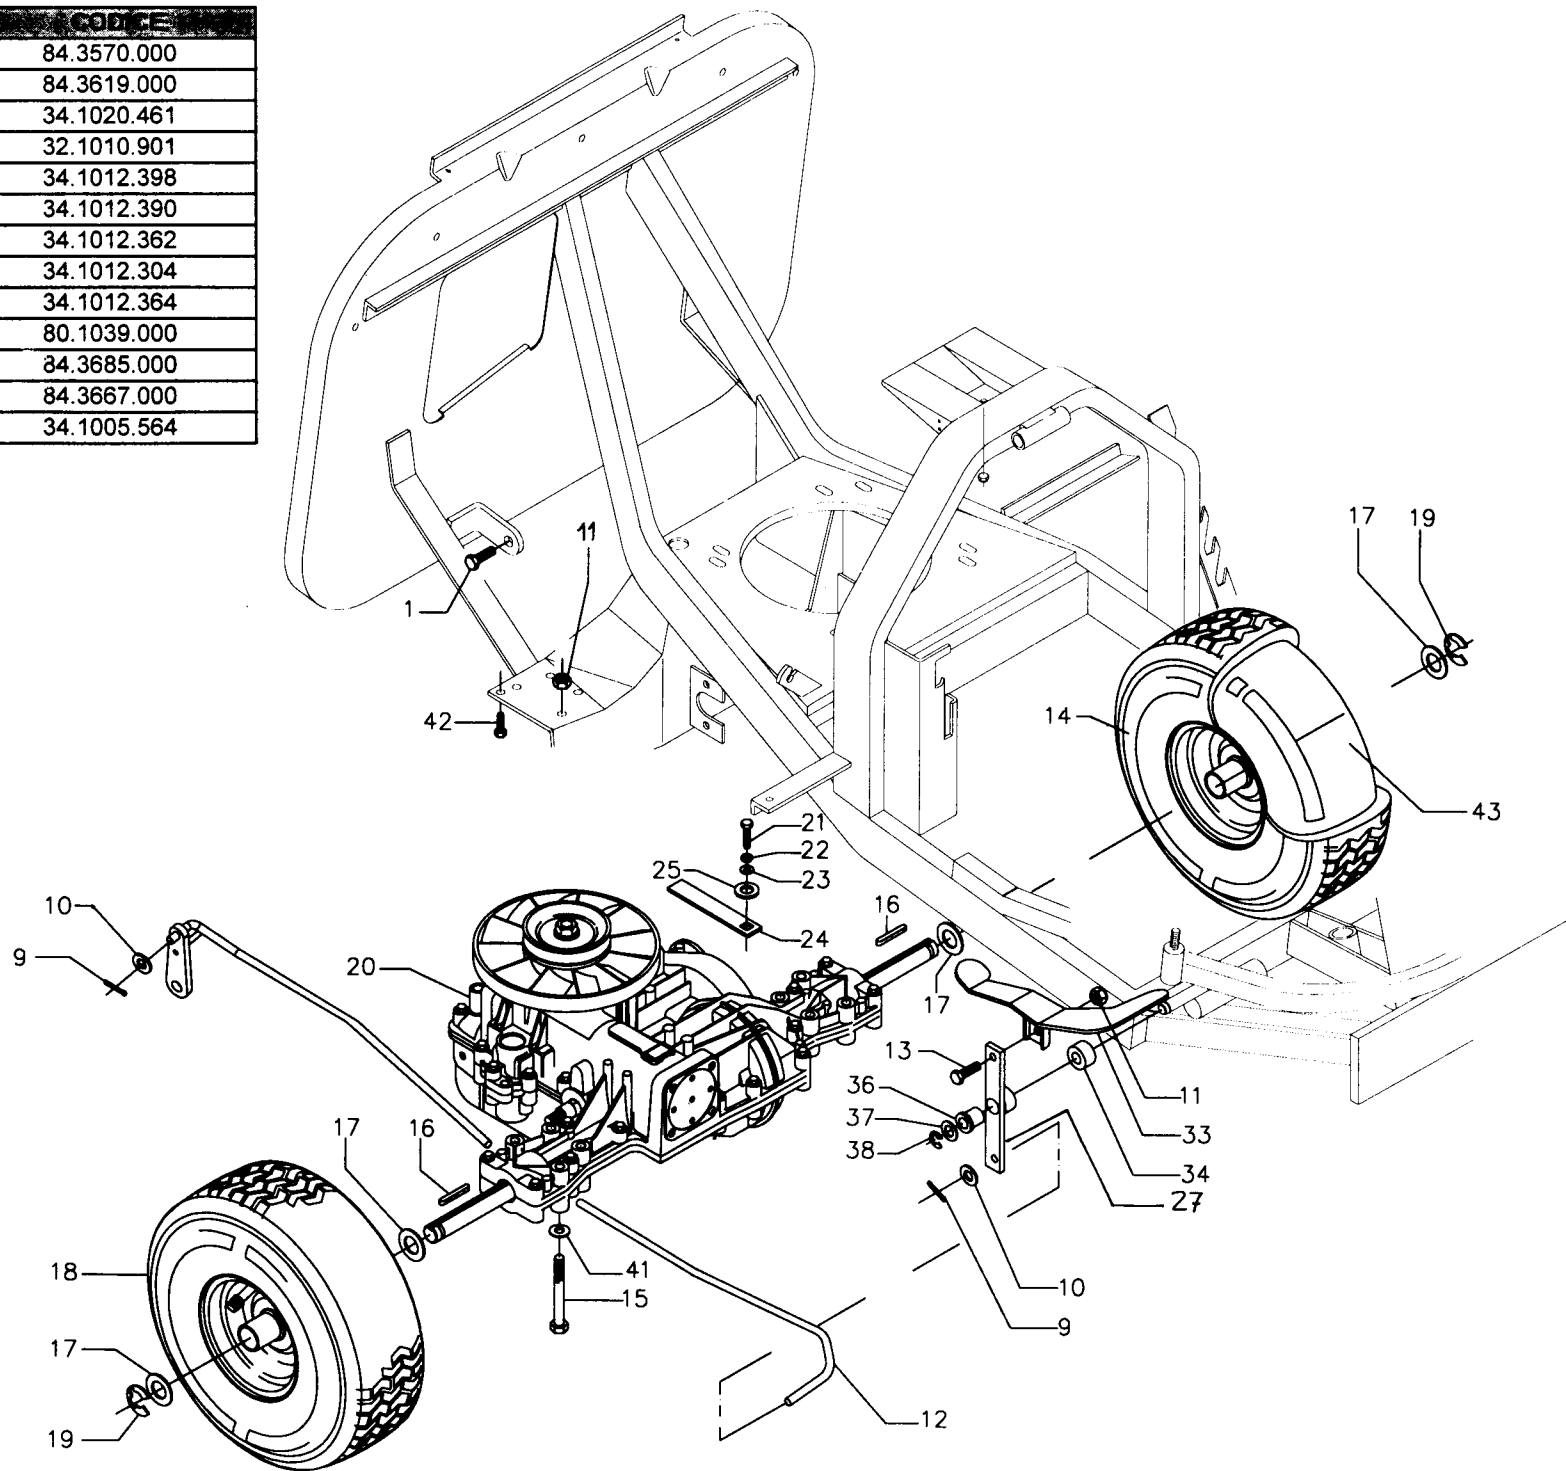

Nº	CODICE	Nº	CODICE
1	86.2582.000	22	84.3570.000
9	85.1700.000	23	84.3619.000
10	84.3812.000	24	34.1020.461
11	81.4588.000	25	32.1010.901
12	34.1012.385	27	34.1012.398
13	86.2546.000	33	34.1012.390
14	34.1005.562 SX	34	34.1012.362
15	86.2944.000	36	34.1012.304
16	27.0010.145	37	34.1012.364
17	34.1005.557	38	80.1039.000
18	34.1005.560 DX	41	84.3685.000
19	80.1042.000	42	84.3667.000
20	34.0005.126	43	34.1005.564
21	86.2438.040