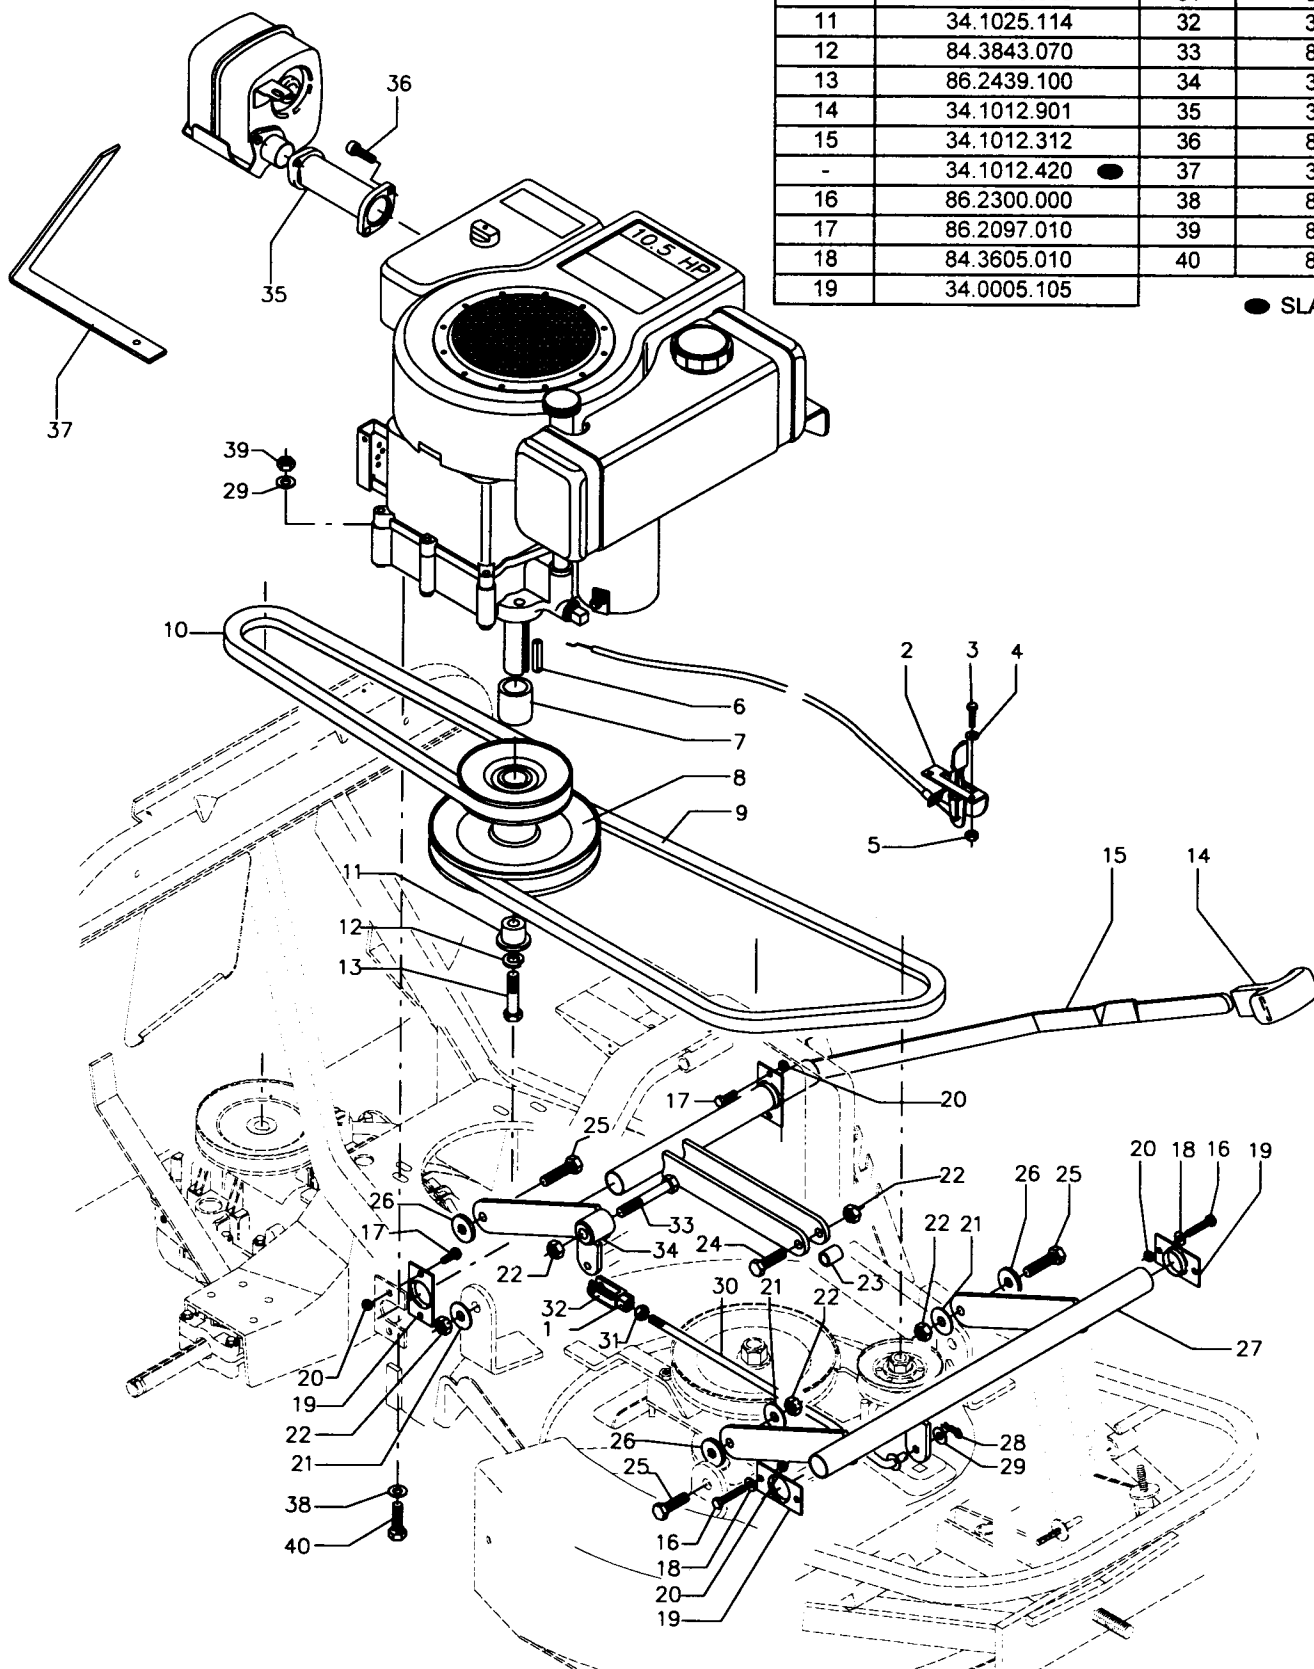

CODICE		CODICE	
1	34.1005.384	20	81.4548.000
2	34.0010.153	21	84.3818.000
3	86.1931.000	22	81.4642.000
4	84.3543.000	23	34.1012.317
5	81.4530.080	24	86.3430.000
6	34.0025.110	25	86.3355.000
7	34.1025.111	26	26.1300.233
8	34.1025.120	27	34.1005.360
-	34.1025.110 ●	28	85.1350.000
9	34.1005.394	29	84.3685.000
-	34.1005.386 ●	30	34.1005.352
10	34.1005.396	31	81.4574.000
11	34.1025.114	32	34.1005.382
12	84.3843.070	33	86.3566.100
13	86.2439.100	34	34.1005.370
14	34.1012.901	35	34.1025.145
15	34.1012.312	36	86.2439.085
-	34.1012.420 ●	37	34.1025.182
16	86.2300.000	38	84.3708.000
17	86.2097.010	39	81.4588.000
18	84.3605.010	40	86.2741.000
19	34.0005.105		

● SLALOM 76