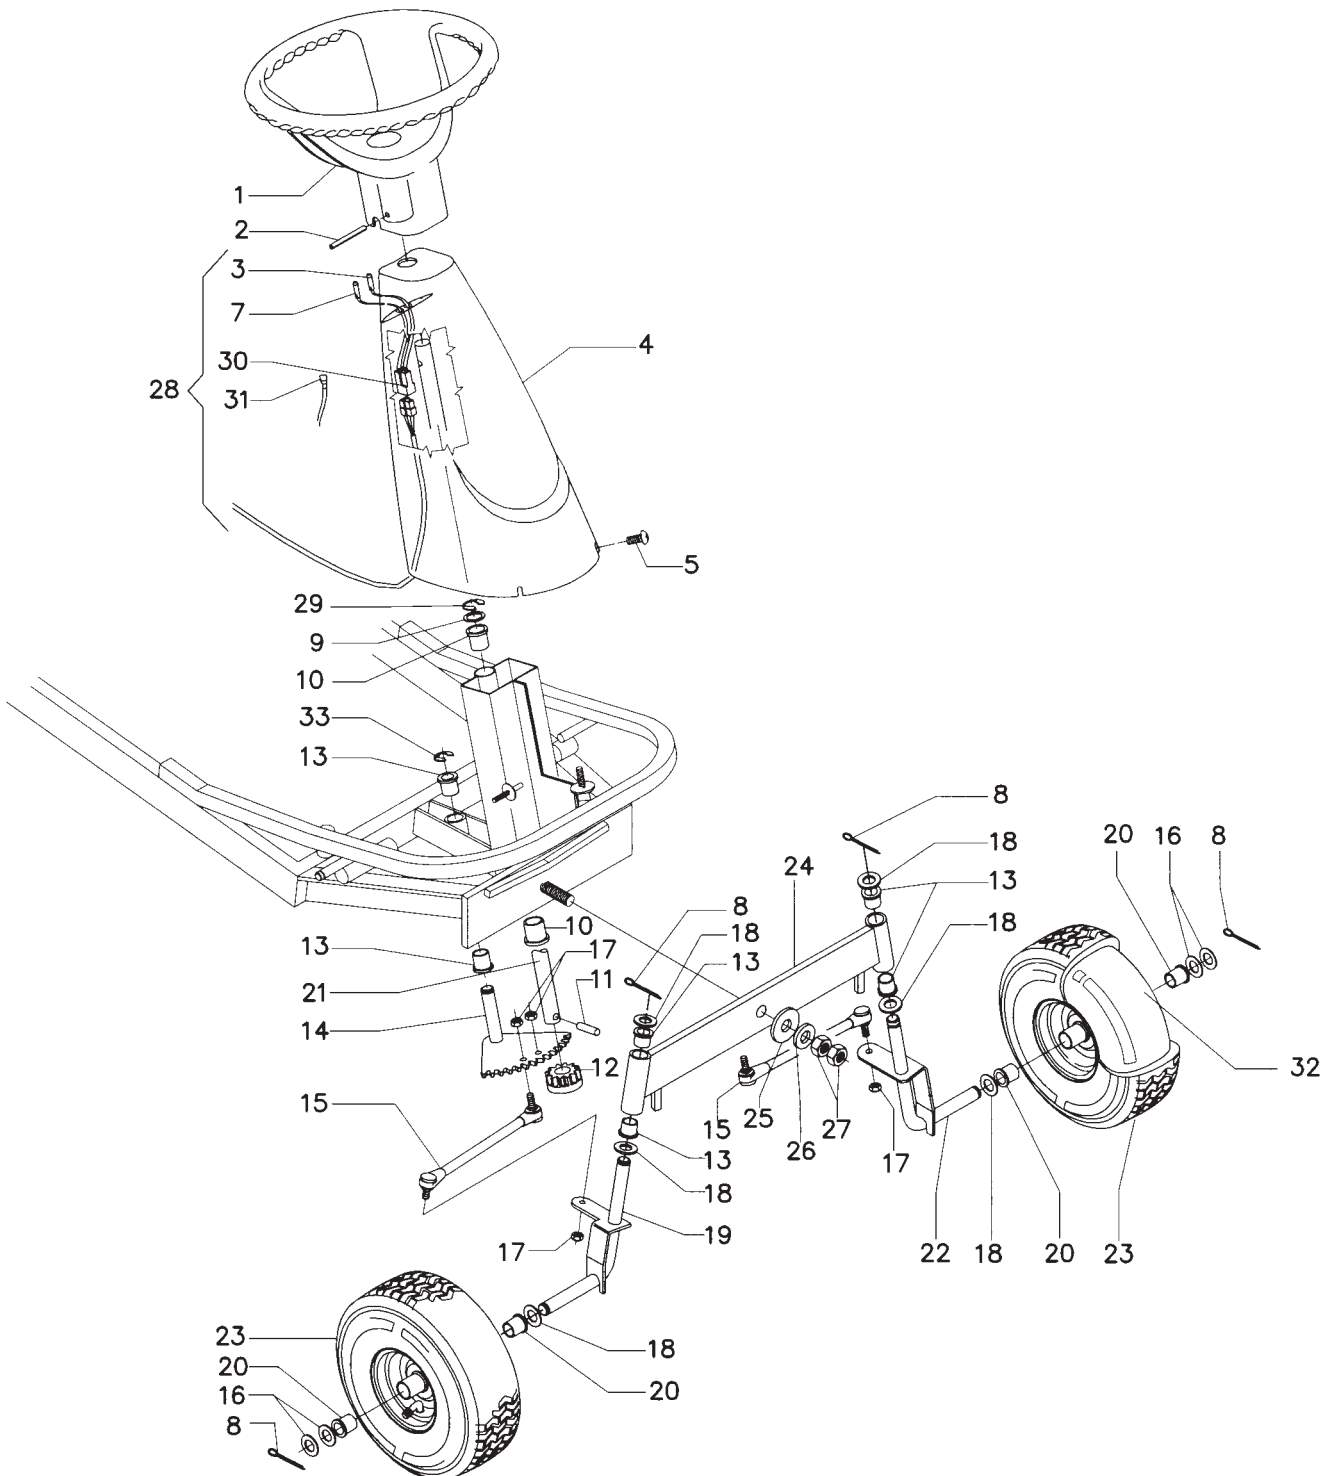

1	34.1012.900	18	84.3994.000
2	85.1380.000	19	34.1012.135
3	34.1025.164	20	34.1012.132
4	34.1005.916	21	34.1012.124
5	86.3988.200	22	34.1012.136
7	34.1025.163	23	34.1012.133
8	85.1700.000	24	34.1012.106
9	27.0011.943	25	84.4084.500
10	34.1012.128	26	84.6000.000
11	85.1264.000	27	81.4787.000
12	34.1012.200	28	34.1025.187
13	34.0005.110	29	80.1042.000
14	34.1012.118	30	34.1025.165
15	34.1012.138	31	34.1025.166
16	27.0013.596	32	34.1012.119
17	81.4588.000	33	80.1040.060