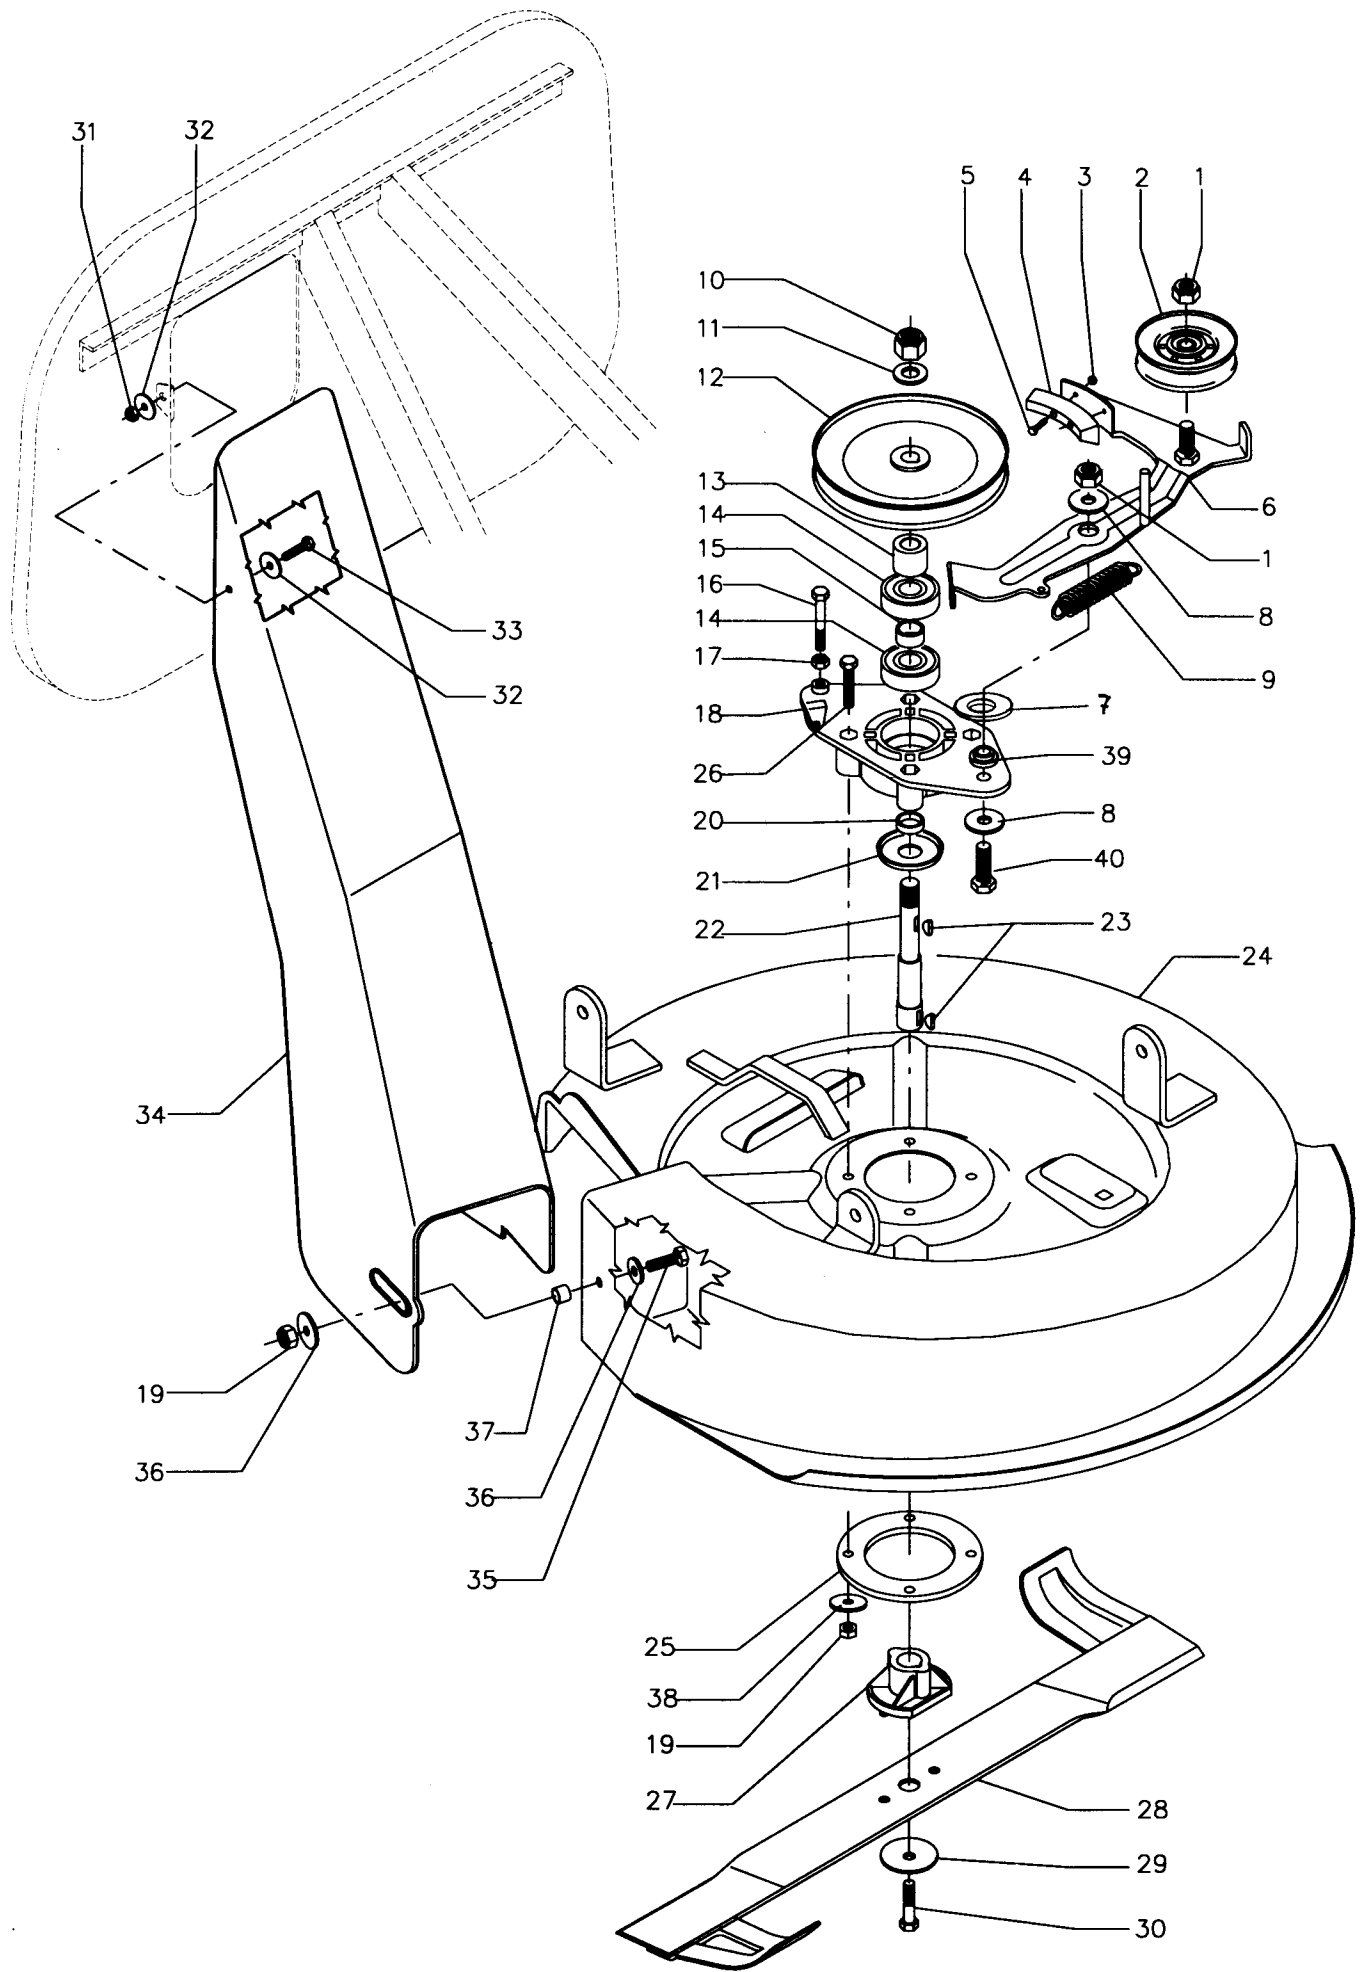

NR.	CODICE	NR.	CODICE	NR.	CODICE
1	81.4703.000	14	81.2648.000	27	34.0020.120
2	34.0020.111	15	34.1020.352	28	34.1020.130
3	81.4530.080	16	86.2952.000	29	84.6000.300
4	34.1020.370	17	81.4580.000	30	86.2439.000
5	86.1931.000	18	34.1020.060	31	86.2097.010
6	34.1020.360	19	81.4588.000	32	84.3619.000
7	34.1020.366	20	34.1020.353	33	81.4548.000
8	84.3884.000	21	23.0330.209	34	34.1020.900
9	34.1020.369	22	34.1020.350	35	86.2741.000
10	81.4794.000	23	26.0050.202	36	84.3713.000
11	84.3994.000	24	34.1020.500	37	34.1020.530
12	34.0020.109	25	34.1020.355	38	84.3685.000
13	32.1005.217	26	86.2845.000	39	34.1020.365
				40	86.3750.000

Mod. SLALOM '76

NR.	CODICE
41	86.2845.000
42	34.1020.550
43	34.1020.552
44	34.1020.350
45	34.1020.548
46	34.1020.540
48	86.2685.000
49	34.1020.544
50	34.1020.546
51	84.3685.000
52	81.4588.000
53	84.6000.150
54	34.1020.135
55	34.1020.368
56	34.1020.355
57	34.1020.558
58	86.1930.000
59	81.4530.080
60	34.1020.575